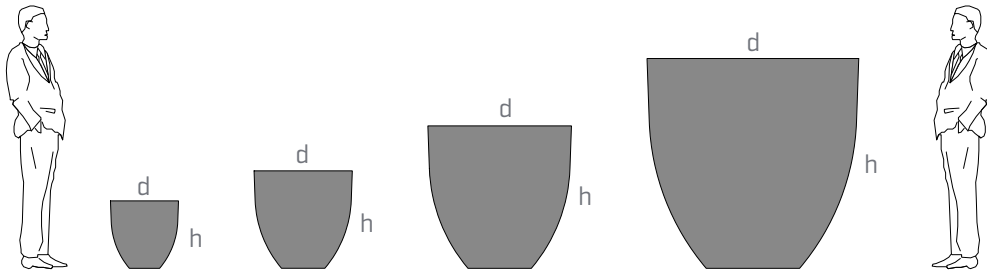

Halong.

Preise brutto, inkl. MwSt.

	d	h	w	Oberfläche Standard	Lackierung einschichtig	Lackierung mehrschichtig	Oberfläche Manufaktur
*HALONG 045045	45cm	45cm	5kg	271 CHF	314 CHF	350 CHF	371 CHF
*HALONG 065065	65cm	65cm	10kg	545 CHF	632 CHF	703 CHF	747 CHF
*HALONG 095095	95cm	95cm	30kg	1'412 CHF	1'638 CHF	1'821 CHF	1'934 CHF
HALONG 140140	140cm	140cm	70kg	4'831 CHF	5'604 CHF	6'232 CHF	6'618 CHF