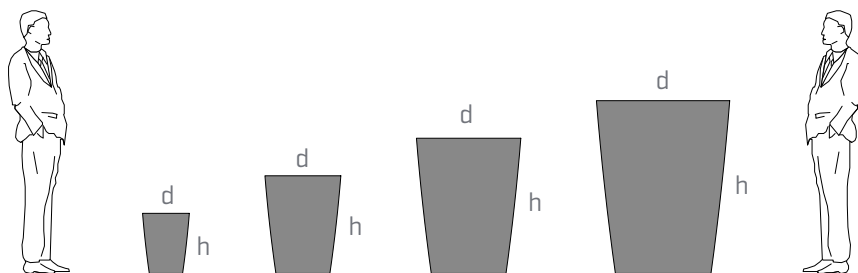

Waimea.

Preise brutto, inkl. MwSt.

	d	h	w	Oberfläche Standard	Lackierung einschichtig	Lackierung mehrschichtig	Oberfläche Manufaktur
*WAIMEA 031040	31cm	40cm	5kg	185 CHF	215 CHF	239 CHF	253 CHF
*WAIMEA 050065	50cm	65cm	10kg	390 CHF	452 CHF	503 CHF	534 CHF
*WAIMEA 069090	69cm	90cm	20kg	945 CHF	1'096 CHF	1'219 CHF	1'295 CHF
WAIMEA 088115	88cm	115cm	40kg	2'452 CHF	2'844 CHF	3'163 CHF	3'359 CHF