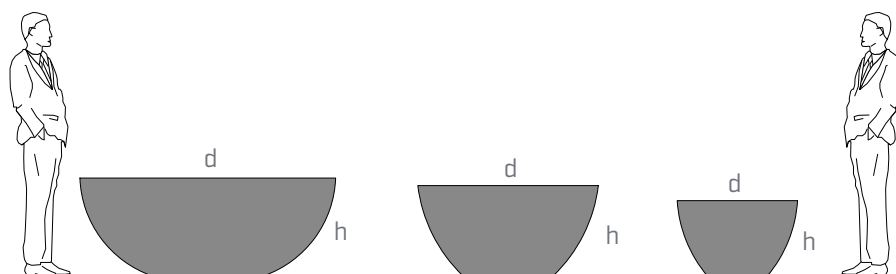

NEU: Mangrovia.

Preise brutto, inkl. MwSt.

	d	h	w	Oberfläche Standard	Lackierung einschichtig	Lackierung mehrschichtig	Oberfläche Manufaktur
* MANGROVIA 080050	80cm	50cm	10kg	735 CHF	853 CHF	948 CHF	1'007 CHF
* MANGROVIA 120060	120cm	60cm	25kg	1'339 CHF	1'553 CHF	1'727 CHF	1'834 CHF
* MANGROVIA 170065	170cm	65cm	50kg	3'227 CHF	3'743 CHF	4'163 CHF	4'421 CHF