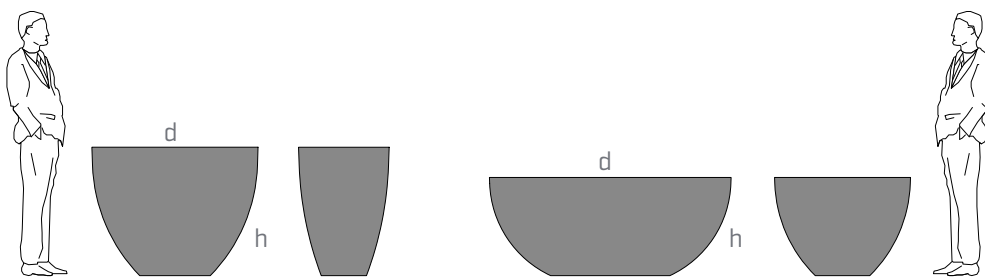

NEU: Reykjavik

Design by Marcel Egli, Sirnach.

Preise brutto, inkl. MwSt.

	d	h	w	Oberfläche Standard	Lackierung einschichtig	Lackierung mehrschichtig	Oberfläche Manufaktur
REYKJAVIK 110085	110/60cm	85cm	20kg	2'376 CHF	2'756 CHF	3'065 CHF	3'255 CHF
REYKJAVIK 160065	160/90cm	65cm	25kg	2'104 CHF	2'441 CHF	2'714 CHF	2882 CHF

Ovale Form