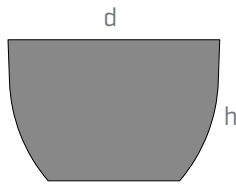

Salinas.

Preise brutto, inkl. MwSt.

	d	h	w	Oberfläche Standard	Lackierung einschichtig	Lackierung mehrschichtig	Oberfläche Manufaktur
*SALINAS 065045	65cm	45cm	10kg	340 CHF	394 CHF	439 CHF	466 CHF
*SALINAS 095065	95cm	65cm	20kg	877 CHF	1017 CHF	1'131 CHF	1'201 CHF
*SALINAS 140095	140cm	95cm	50kg	2'378 CHF	2'758 CHF	3'068 CHF	3'258 CHF
SALINAS 200140	200cm	140cm	110kg	6'317 CHF	7'328 CHF	8'149 CHF	8'654 CHF