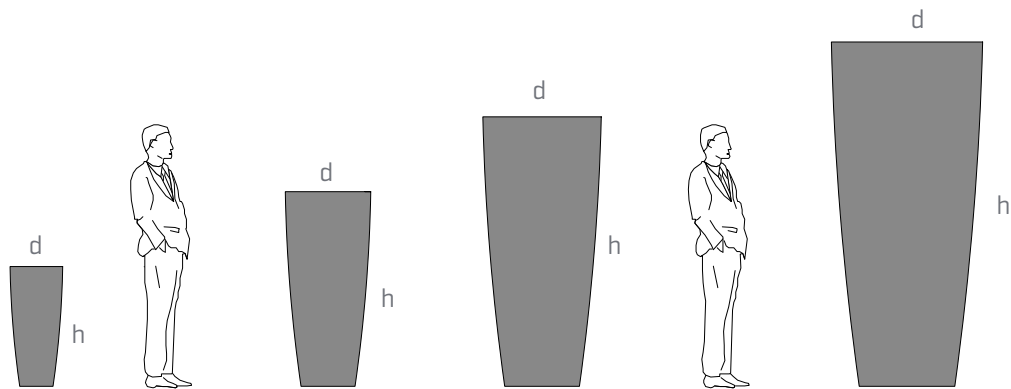

Shangrila.

Design by Patrick Schöni.

Preise brutto, inkl. MwSt.

	d	h	w	Oberfläche Standard	Lackierung einschichtig	Lackierung mehrschichtig	Oberfläche Manufaktur
*SHANGRILA 035080	35cm	80cm	10kg	356 CHF	413 CHF	459 CHF	488 CHF
*SHANGRILA 057130	57cm	130cm	20kg	770 CHF	893 CHF	993 CHF	1'055 CHF
*SHANGRILA 078180	78cm	180cm	30kg	2'378 CHF	2'758 CHF	3'068 CHF	3'258 CHF
SHANGRILA 100230	100cm	230cm	60kg	4'831 CHF	5'604 CHF	6'232 CHF	6'618 CHF